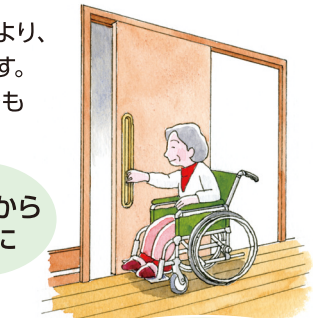

バリアフリーリフォーム

のご相談なら

トイレ編

当店へ!

高齢者の自立した生活を維持するために、
使いやすく、快適なトイレへ
リフォームしましょう!

トイレまわりに **手すり** を取付け、負担を軽減

床から天井までの
突っぱり式の手すり
で上体をあずけられ
安心。

前傾姿勢で
排便もスムーズに。
立ちあがりの補助にも。

木のやさしさを生かした
エンドブラケット

しっかり握れるφ32mm
ティンブル付

手がかり付平手すり
ティンブル付

●ペーパーホルダーは別売

体をあずける事で
排泄がラクに。

クッション付で
痛くない!

動作をスムーズに

ドアを引き戸に変更する事により、
開閉時の体の移動をなくします。
また、段差をなくして車イスでも
トイレまでスムーズに移動。

開き戸から
引戸に

出入口の段差を解消

ドアノブからレバーへ

握力の落ちた高齢者には
レバー錠で開閉をラクに。

片手で
簡単カットできる
ペーパーホルダー

ヒートショック対策に

体の芯から暖める
遠赤外線カーボンヒーター!

冬の寒いトイレが、脱衣場が、玄関が、
あつという間に暖かなくつろぎ空間に。