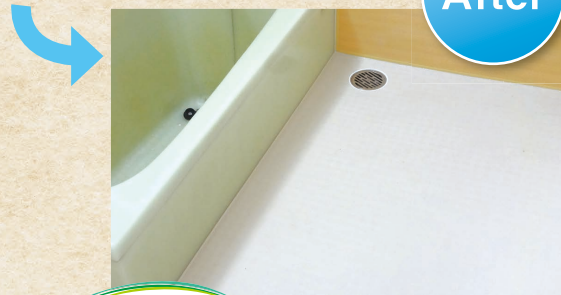

## 浴室も

Before

After

**やわらかい**

万が一の転倒時にも衝撃を和らげ、致命的な事故につながるのを防ぎます。

**すべりにくい**

せっけん水や水で濡れた状態でもすべりにくい表面デザインです。

**水はけ良好**