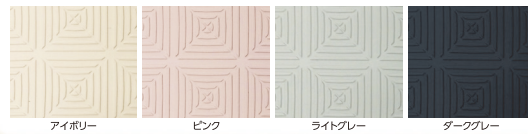

スピーディーに排水できる、エンボス形状。

**あたたかい**

断熱効果があり、足裏の熱が奪われにくく、冷やっとした感じがありません。

カラーも充実。4色から選べます。

リフォーム用  
浴室用床シート あんから

1m×1800mm **15,000円**～

2m×1800mm **30,000円**～

(税抜き、工事費別途)