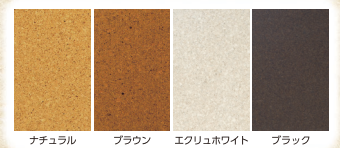

### 夏はサラッと、冬はあたたか、コルクのフロアに

リビング

寝室

台所

廊下

などに最適!

コルクタイルAW

1枚 **900円**～(税抜き、工事費別途)

300×300×厚み5mm

※1帖あたり約16～20枚

防滑タイプで滑りにくく、安全な空間作りが行えます。

〈防滑〉カラーコルクタイル

1枚 **980円**～(税抜き、工事費別途)

300×300×厚み5mm

※1帖あたり約16～20枚