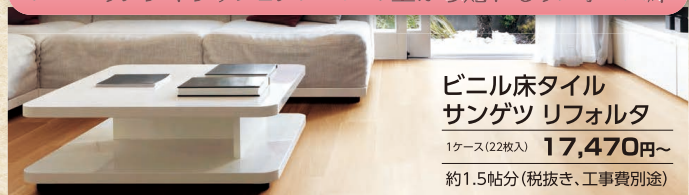

## フローリングやクッションフロアの上から貼れるリフォーム床

ビニル床タイル  
サンゲツ リフォルタ

1ケース(22枚入) **17,470円**～

約1.5帖分(税抜き、工事費別途)

お気軽にお問合せください。